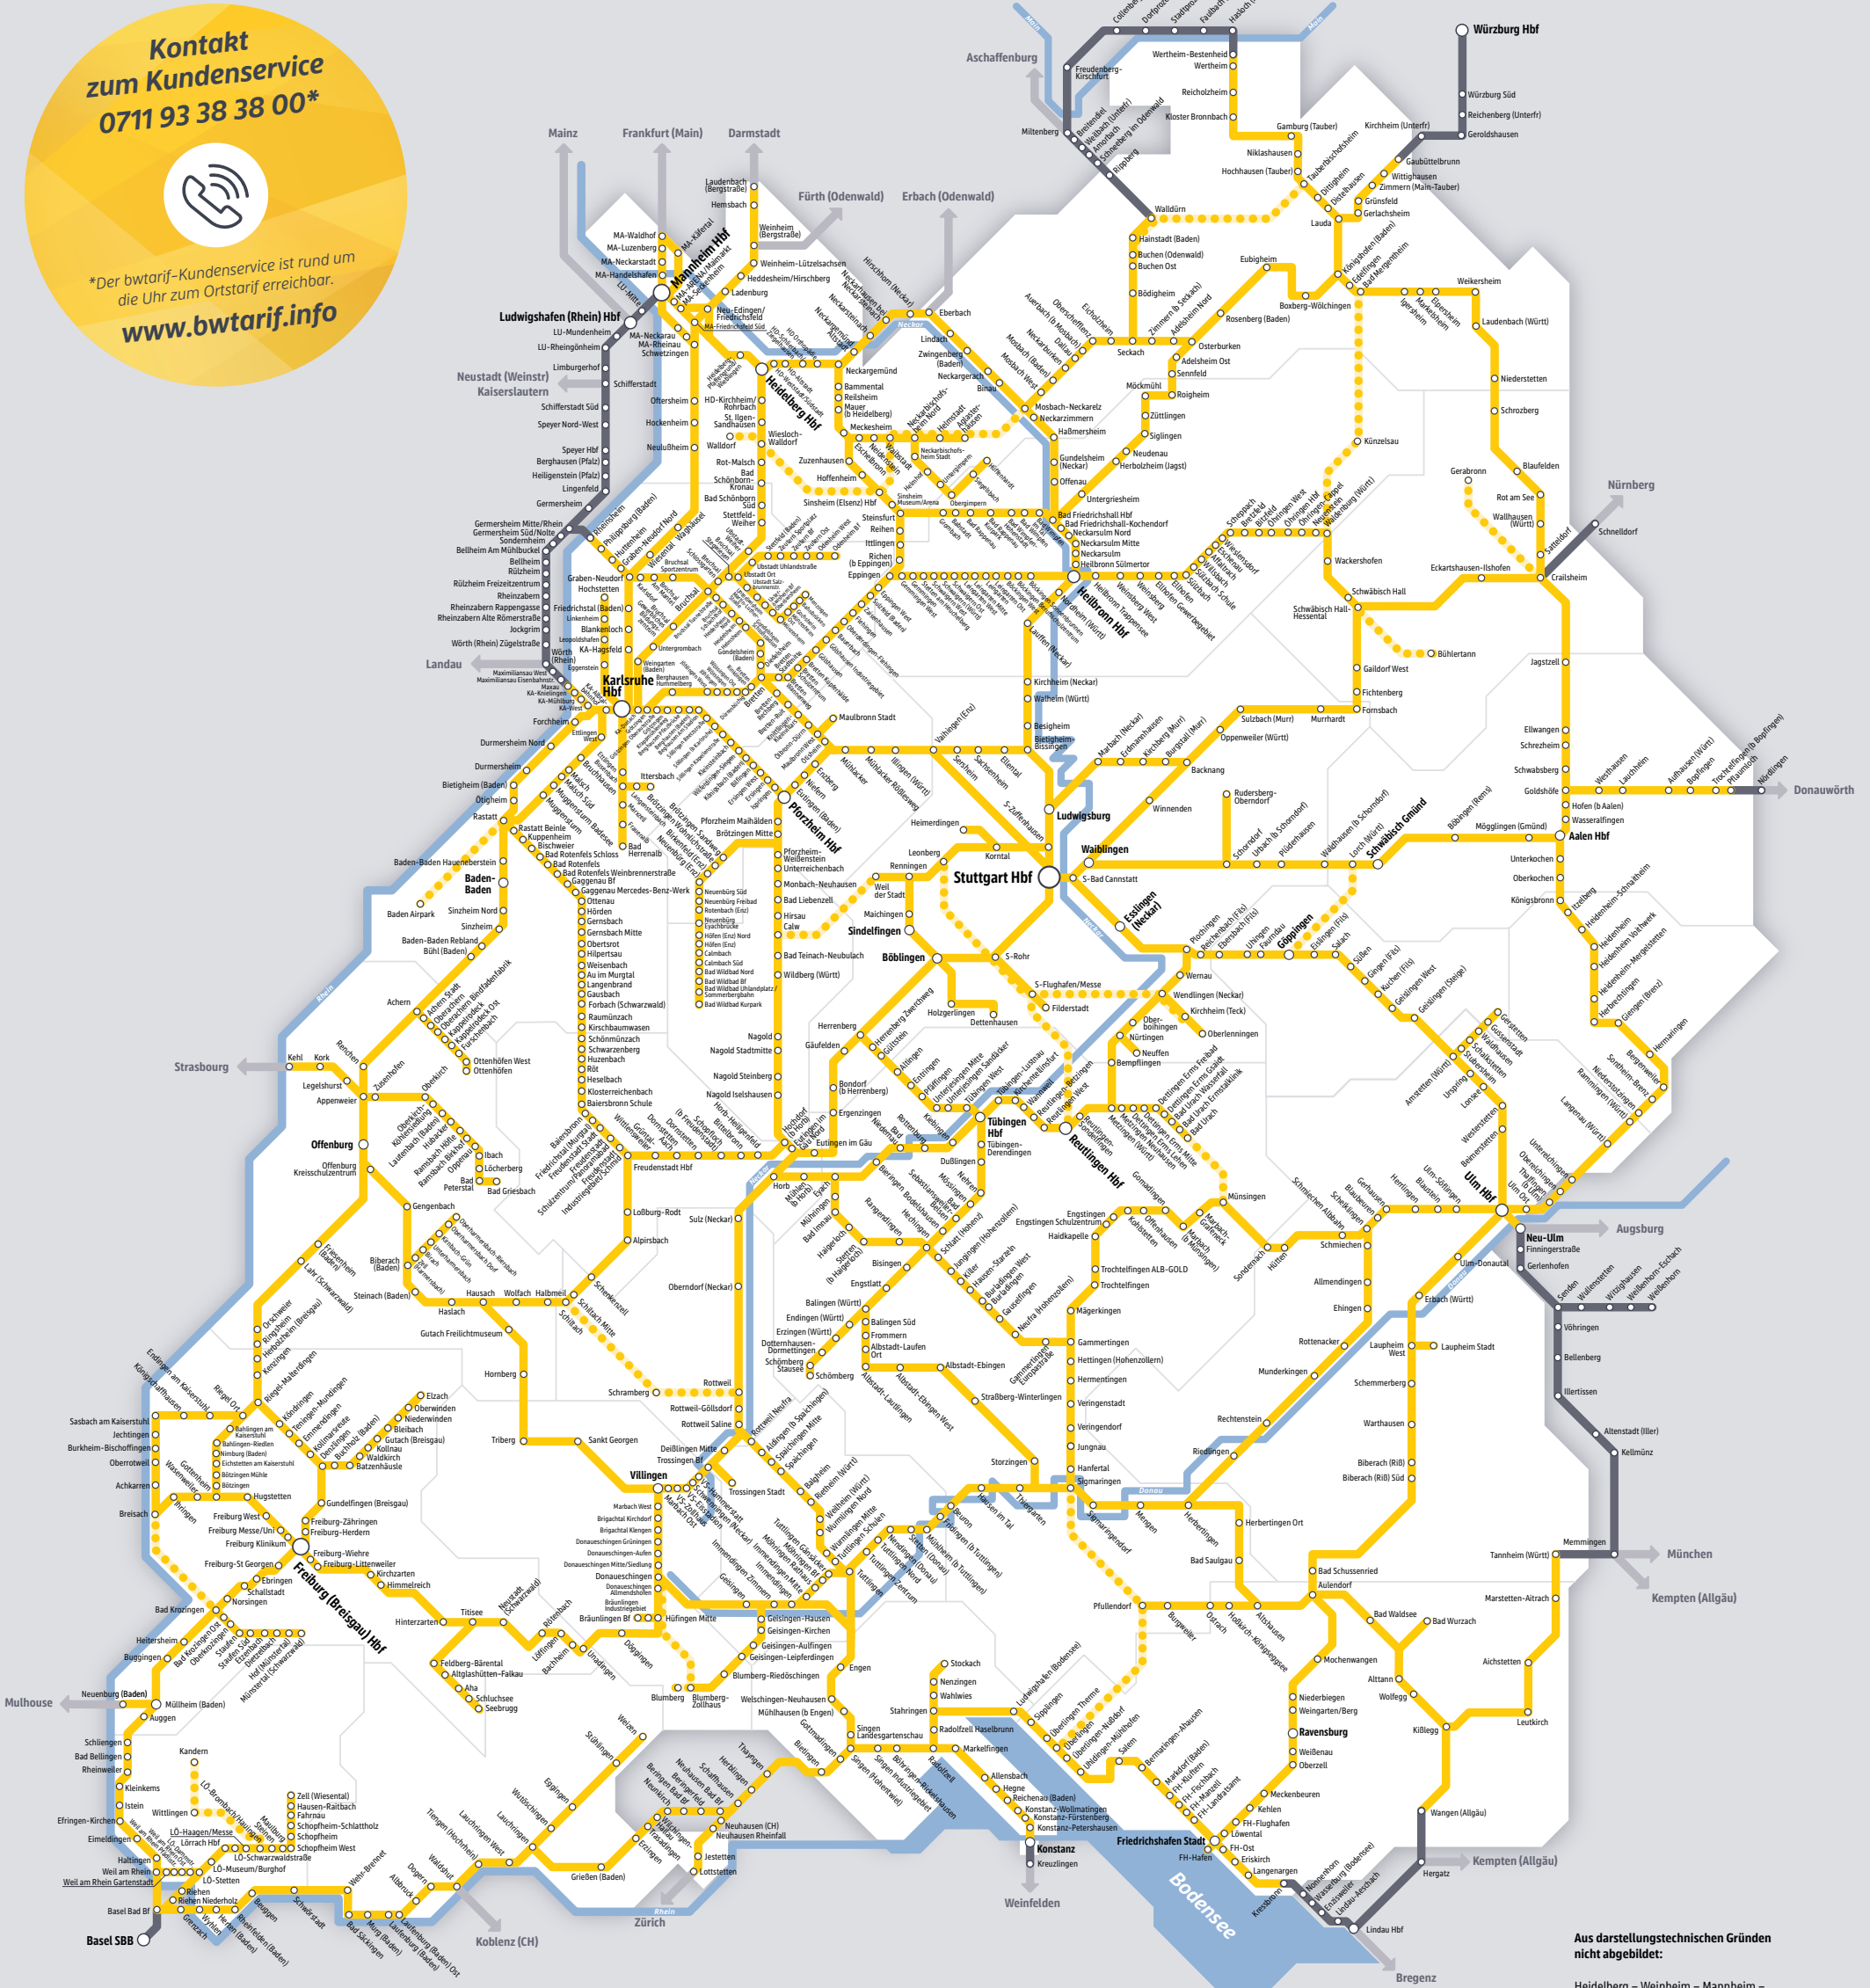

# Ein Ziel, ein Ticket. Landesweit:

**Kontakt zum Kundenservice**  
0711 93 38 38 00\*

\*Der bwtarif-Kundenservice ist rund um die Uhr zum Ortstarif erreichbar.

[www.bwtarif.info](http://www.bwtarif.info)

Aus darstellungstechnischen Gründen nicht abgebildet:  
Heidelberg – Weinheim – Mannheim – Heidelberg (Ringverkehr)  
Mannheim – Heddesheim

## Streckennetz

- Haltepunkt
- Eisenbahn
- Regiobus

Im S-Bahn- und Regiobusnetz sowie auf Nebenbahnen sind nicht alle Halte abgebildet.

## Geltungsbereich

- Baden-Württemberg-Ticket/bwtarif: gelten innerhalb Baden-Württembergs auch in Stadtbahnen, Straßenbahnen und Bussen (Strecken nicht abgebildet)
- Baden-Württemberg-Ticket: gilt außerhalb Baden-Württembergs nur im Schienennetz
- Verkehrsverbundgrenze