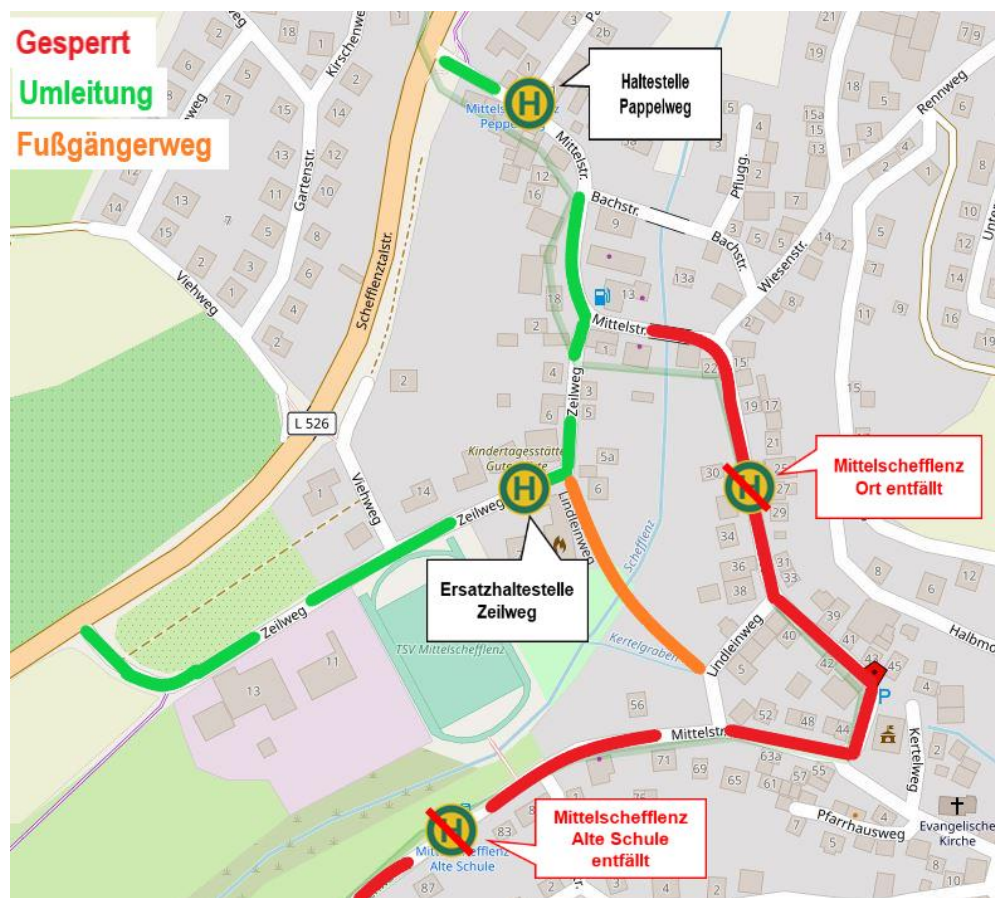

FAHRGASTINFORMATION

Linienbündel	Mosbach
Linie(n)	835
Thema	Bauarbeiten in Mittelschefflenz
Zeitraum	08.01.2024. bis 31.07.2024

Sehr geehrte Fahrgäste,

Aufgrund von Bauarbeiten können die Haltestellen „Mittelschefflenz, Ort“ und die Haltestelle „Mittelschefflenz, Alte Schule“ **von Montag, den 08.01.2024 bis einschließlich Mittwoch, den 31.07.2024** nicht bedient werden. Es wird Umleitung gefahren. Als Ausweichmöglichkeit bitten wir Sie, die Ersatzhaltestelle im „Zeilweg“ Höhe der Feuerwehr zu nutzen. Fußgänger nutzen den „Lindleinweg“ um zur Ersatzhaltestelle zu gelangen.

Für die unvermeidlichen Erschwernisse bitten wir Sie um Ihr Verständnis.

BRN Busverkehr Rhein-Neckar GmbH
Oststraße 4
74821 Mosbach

✉ rheinneckarbus@deutschebahn.com
☎ 06281 51152

Aushang an den Haltestellen Mittelschefflenz, Ort, Mittelschefflenz Alte Schule

FAHRGASTINFORMATION

Linienbündel	Mosbach
Linie(n)	835
Thema	Bauarbeiten in Mittelschefflenz
Zeitraum	08.01.2024. bis 31.07.2024

Sehr geehrte Fahrgäste,

Aufgrund von Bauarbeiten kann die Haltestelle „Unterschefflenz, Schule“ **von Montag, den 08.01.2024 bis einschließlich Mittwoch, den 31.07.2024** nicht bedient werden. Es wird Umleitung gefahren. Als Ausweichmöglichkeit bitten wir Sie, die Haltestelle „Unterschefflenz, Schule Wendepalte“ zu nutzen. Für die unvermeidlichen Erschwernisse bitten wir Sie um Ihr Verständnis.